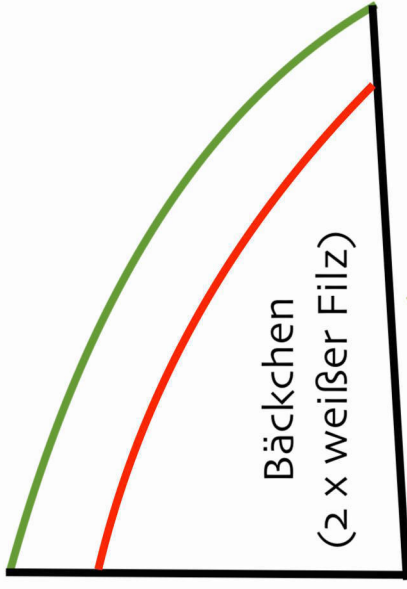

rot = kleiner Strumpf (Platz für etwa 4 Mandarinen)
grün = großer Strumpf (Platz für etwa 7 Mandarinen)

Kontroll-
quadrat
3x3cm

Alle Rechte an diesen Druckvorlagen liegen bei Lila-wie-Liebe (Leonie Bittrich). Es ist ausdrücklich gestattet, diese für den privaten Gebrauch zu verwenden. Kopie, Ausgeben als Eigenes sowie Weitergabe oder -verkauf sind nicht gestattet.