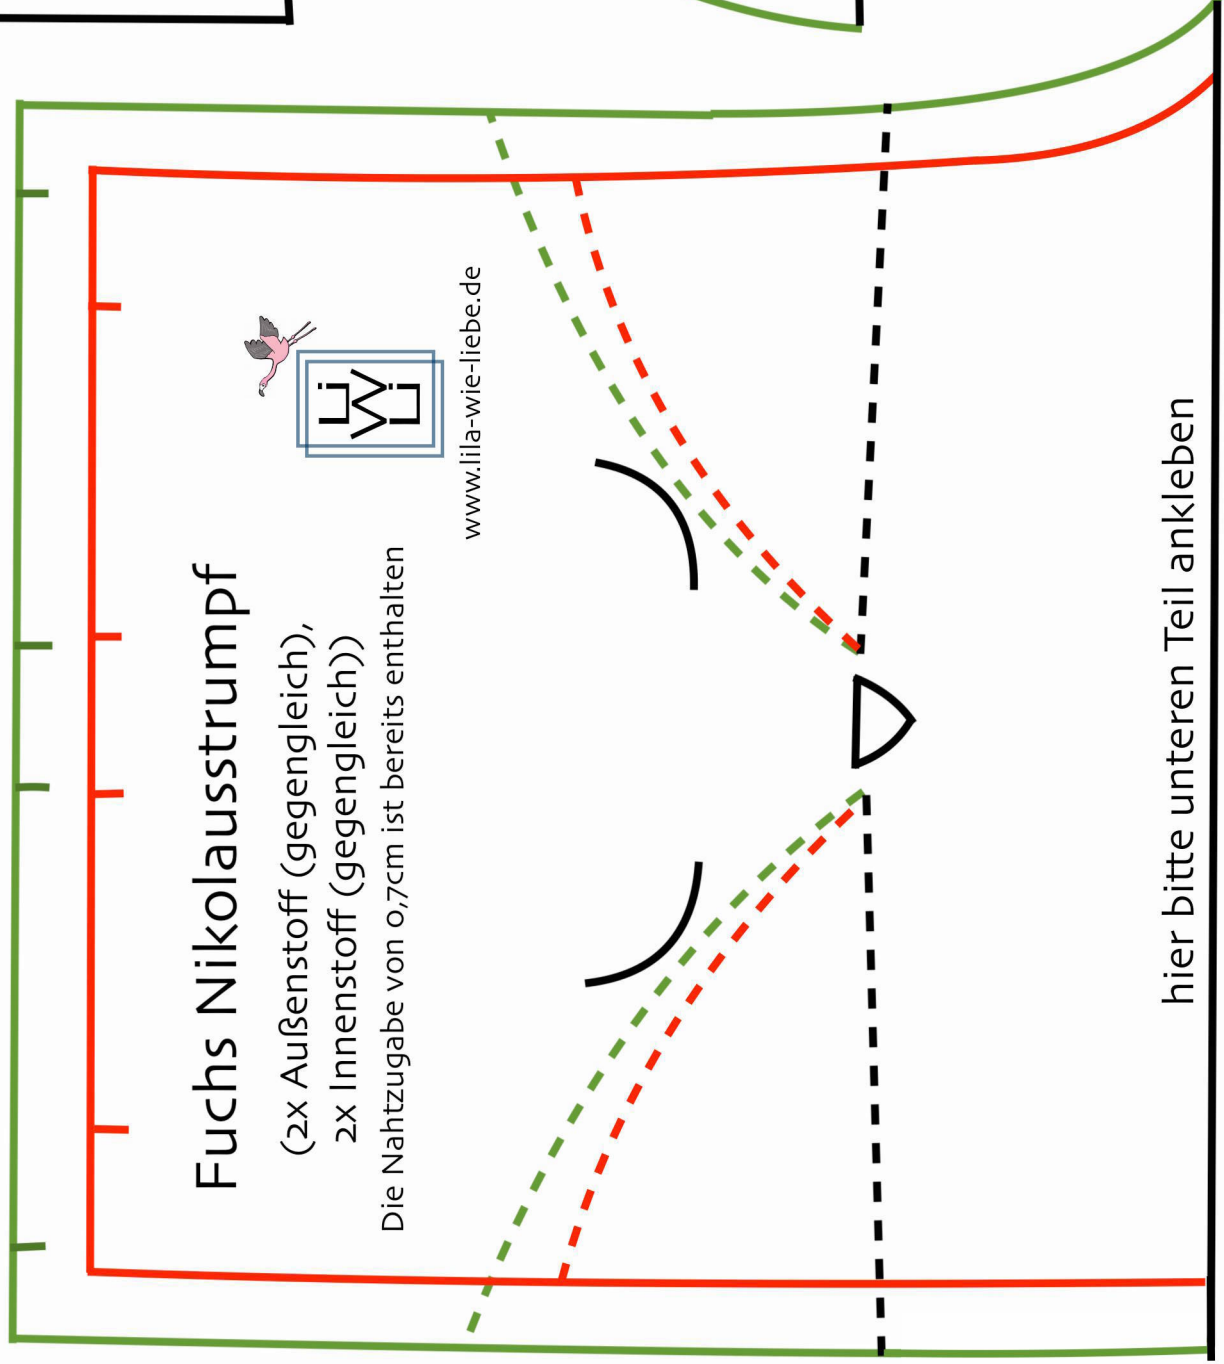

rot = kleiner Strumpf (Platz für etwa 4 Mandarinen)
grün = großer Strumpf (Platz für etwa 7 Mandarinen)

Kontroll-
quadrat
3x3cm

Alle Rechte an diesen Druckvorlagen liegen bei Lila-wie-Liebe (Leonie Bittrich). Es ist ausdrücklich gestattet, diese für den privaten Gebrauch zu verwenden. Kopie, Ausgeben als Eigenes sowie Weitergabe oder -verkauf sind nicht gestattet.